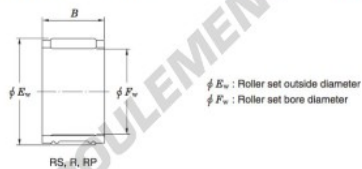

Cage à aiguilles RP354031-JTEKT - RP354031-JTEKT

<https://www.123roulement.com/roulement-palier/roulement-aiguilles/cage/rp354031-jtekt>

Needle roller and cage assemblies — Koyo

Boundary dimensions (mm.)			Basic load ratings (kN)		Limiting speeds (min ⁻¹)	Bearing No.	Special series (Cage)	[Note] Mass (g)
F_w	E_w	B	C_o	C_{10}	Oil lub.			
35	40	31	30.6	61.6	13 000	RP354031	Welded, Width tolerance special ¹⁾	37

CARACTÉRISTIQUES PRODUIT

Marque	JTEKT
N° Ean13	4549250045622
Diam. intérieur	35 mm
Diam. extérieur	40 mm
Épaisseur	31 mm
Poids	37 g
Conditionnement	1
Norme	Sans norme

contact@123roulement.com

03 59 36 04 90