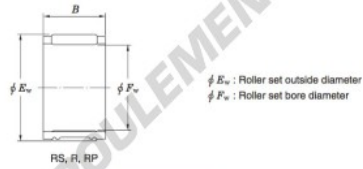

Roulement à aiguilles RF354035-JTEKT - RF354035-JTEKT

<https://www.123roulement.com/roulement-palier/roulement-aiguilles/aiguilles/rf354035-jtekt>

Needle roller and cage assemblies Koyo

Boundary dimensions (mm.)			Basic load ratings (kN)		Limiting speeds (min ⁻¹)	Bearing No.	Special series (Cage)	[Outer] Mass (g)
F_w	E_w	B	C_o	C_{10}	Oil lub.			
35	40	35	31.8	64.9	13 000	RF354035	Polyamide	32

CARACTÉRISTIQUES PRODUIT

Marque	JTEKT
N° Ean13	3663952467726
Diam. intérieur	35 mm
Diam. intérieur	1.378" inch
Diam. extérieur	40 mm
Diam. extérieur	1.575" inch
Epaisseur	35 mm
Epaisseur	1.378" inch
Poids	32 g
Conditionnement	1