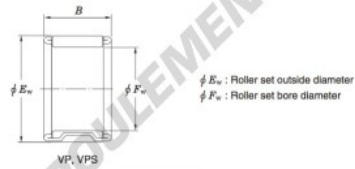

Roulement à aiguilles 35VP4135A-JTEKT - 35VP4135A-JTEKT

<https://www.123roulement.com/roulement-palier/roulement-aiguilles/aiguilles/35vp4135a-jtekt>

Needle roller and cage assemblies 

Boundary dimensions (mm.)			Basic load ratings (kN)		Limiting speeds (min ⁻¹)		Bearing No.	Special series (Cage)	[Outer] Mass (g)
F_w	E_w	B	C_0	C_{10}	Oil lub.				
35	41	35	40.4	78.0	13 000	35VP4135A	—	51	

CARACTÉRISTIQUES PRODUIT

Marque	JTEKT
N° Ean13	4549250127175
Diam. intérieur	35 mm
Diam. extérieur	41 mm
Épaisseur	35 mm
Poids	51 g
Conditionnement	-
Norme	-

contact@123roulement.com

03 59 36 04 90

CRT4 de Lesquin 60 Rue Du Haut De Sainghin 59273 Fretin FRANCE