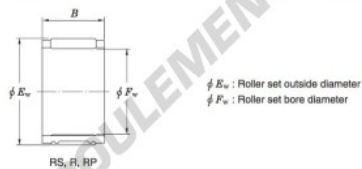

Roulement à aiguilles 36R4010-JTEKT - 36R4010-JTEKT

<https://www.123roulement.com/roulement-palier/roulement-aiguilles/aiguilles/36r4010-jtekt>

Needle roller and cage assemblies — Koyo

Boundary dimensions (mm)			Basic load ratings (kN)		Limiting speeds (min ⁻¹)	Bearing No.	Special series (Cage)	[Outer] Mass (g)
F_w	E_w	B	C_o	C_{10}	Oil lub.			
36	40	10	9.6	16.5	13 000	36R4010	—	14

CARACTÉRISTIQUES PRODUIT

Marque	JTEKT
N° Ean13	3663952467795
Diam. intérieur	36 mm
Diam. extérieur	40 mm
Épaisseur	10 mm
Poids	14 g
Conditionnement	1

contact@123roulement.com

03 59 36 04 90

CRT4 de Lesquin 60 Rue Du Haut De Sainghin 59273 Fretin FRANCE