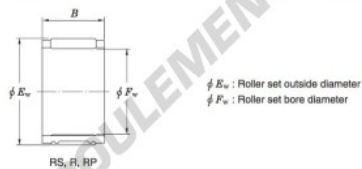

Roulement à aiguilles RF384426-JTEKT - RF384426-JTEKT

<https://www.123roulement.com/roulement-palier/roulement-aiguilles/aiguilles/rf384426-jtekt>

Needle roller and cage assemblies — Koyo

Boundary dimensions (mm.)			Basic load ratings (kN)		Limiting speeds (min ⁻¹)	Bearing No.	Special series (Cage)	[Outer] Mass (g)
F_w	E_w	B	C_o	C_{10}	Oil lub.			
38	44	26	28.7	51.1	12 000	RF384426	Polyamide	29

CARACTÉRISTIQUES PRODUIT

Marque	JTEKT
N° Ean13	4549250044717
Diam. intérieur	38 mm
Diam. intérieur	1.496" inch
Diam. extérieur	44 mm
Diam. extérieur	1.732" inch
Epaisseur	26 mm
Epaisseur	1.024" inch
Poids	29 g
Conditionnement	1