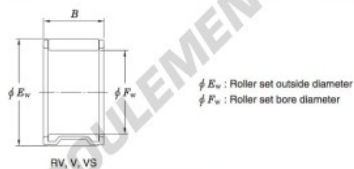

Roulement à aiguilles RV404513-JTEKT - RV404513-JTEKT

<https://www.123roulement.com/roulement-palier/roulement-aiguilles/aiguilles/rv404513-jtekt>

Needle roller and cage assemblies 

Boundary dimensions (mm)			Basic load ratings (kN)		Limiting speeds (min ⁻¹)		Bearing No.	Special series (Cage)	[ref.] Mass (g)
F _w	E _w	B	C _r	C _{0r}	Oil lub.				
40	45	13	17.1	30.8	12 000		RV404513	—	22

CARACTÉRISTIQUES PRODUIT

Marque	JTEKT
N° Ean13	3663952468129
Diam. intérieur	40 mm
Diam. extérieur	45 mm
Épaisseur	13 mm
Poids	22 g
Conditionnement	1

contact@123roulement.com

03 59 36 04 90

CRT4 de Lesquin 60 Rue Du Haut De Sainghin 59273 Fretin FRANCE