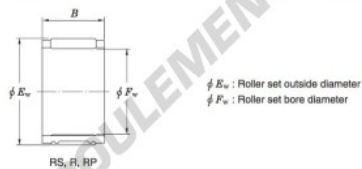

Cage à aiguilles RP404615A-JTEKT - RP404615A-JTEKT

<https://www.123roulement.com/roulement-palier/roulement-aiguilles/cage/rp404615a-jtekt>

Needle roller and cage assemblies Koyo

Boundary dimensions (mm.)			Basic load ratings (kN)		Limiting speeds (min ⁻¹)		Bearing No.	Special series (Cage)	[Outer] Mass (g)
F_w	E_w	B	C_0	C_{10}	Oil lub.				
40	46	14.5	21.2	35.5	12 000		RP404615A	Welded	31

CARACTÉRISTIQUES PRODUIT

Marque	JTEKT
N° Ean13	3663952468181
Diam. intérieur	40 mm
Diam. extérieur	46 mm
Épaisseur	14.5 mm
Poids	31 g
Conditionnement	1
Norme	Sans norme

contact@123roulement.com

03 59 36 04 90