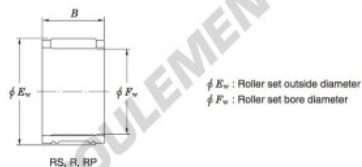

Roulement à aiguilles 41R4624A-JTEKT - 41R4624A-JTEKT

<https://www.123roulement.com/roulement-palier/roulement-aiguilles/aiguilles/41r4624a-jtekt>

Needle roller and cage assemblies 

Boundary dimensions (mm)			Basic load ratings (kN)		Limiting speeds (min ⁻¹)		Bearing No.	Special series (Cage)	[Outer] Mass (g)
F_w	E_w	B	C_0	C_{10}	Oil lub.				
41	46	24	11.0	16.8	11 000	41R4624A	—	44	

CARACTÉRISTIQUES PRODUIT

Marque	JTEKT
N° Ean13	3663952468273
Diam. intérieur	41 mm
Diam. intérieur	1.614" inch
Diam. extérieur	46 mm
Diam. extérieur	1.811" inch
Epaisseur	24 mm
Epaisseur	0.945" inch
Poids	44 g
Conditionnement	1