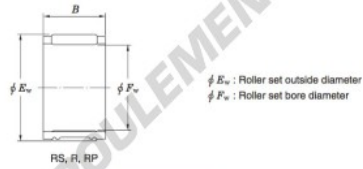

Roulement à aiguilles RS424725-JTEKT - RS424725-JTEKT

<https://www.123roulement.com/roulement-palier/roulement-aiguilles/aiguilles/rs424725-jtekt>

Needle roller and cage assemblies — Koyo

Boundary dimensions (mm)			Basic load ratings (kN)		Limiting speeds (min ⁻¹)	Bearing No.	Special series (Cage)	[Ref.] Mass (g)
F_w	E_w	B	C_0	C_{10}	Oil lub.			
42	47	25	29.5	63.1	11 000	RS424725	—	52

CARACTÉRISTIQUES PRODUIT

Marque	JTEKT
N° Ean13	3663952468297
Diam. intérieur	42 mm
Diam. extérieur	47 mm
Épaisseur	25 mm
Poids	52 g
Conditionnement	1

contact@123roulement.com

03 59 36 04 90

CRT4 de Lesquin 60 Rue Du Haut De Sainghin 59273 Fretin FRANCE