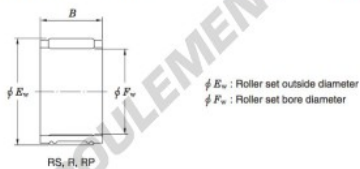

Roulement à aiguilles RSU424730-JTEKT - RSU424730-JTEKT

<https://www.123roulement.com/roulement-palier/roulement-aiguilles/aiguilles/rsu424730-jtekt>

Needle roller and cage assemblies 

Boundary dimensions (mm)			Basic load ratings (kN)		Limiting speeds (min ⁻¹)	Bearing No.	Special series (Cage)	[Outer] Mass (g)
F_w	E_w	B	C_o	C_{10}	Oil lub.			
42	47	30	31.9	69.8	11 000	RSU424730	Double split	58

CARACTÉRISTIQUES PRODUIT

Marque	JTEKT
N° Ean13	3663952468310
Diam. intérieur	42 mm
Diam. extérieur	47 mm
Épaisseur	30 mm
Poids	58 g
Conditionnement	1

contact@123roulement.com

03 59 36 04 90

CRT4 de Lesquin 60 Rue Du Haut De Sainghin 59273 Fretin FRANCE