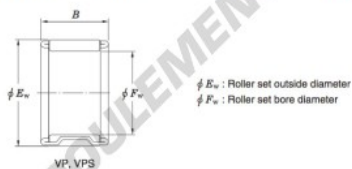

Roulement à aiguilles 43VP4931E-JTEKT - 43VP4931E-JTEKT

<https://www.123roulement.com/roulement-palier/roulement-aiguilles/aiguilles/43vp4931e-jtekt>

Needle roller and cage assemblies — Koyo

| Boundary dimensions (mm) | | | Basic load ratings (kN) | | Limiting speeds (min ⁻¹) | | Bearing No. | Special series (Cage) | [ref.] Mass (g) |
|--------------------------|----------------|----|-------------------------|-----------------|--------------------------------------|--|-------------|-----------------------|-----------------|
| F _w | E _w | B | C _r | C _{0r} | Oil lub. | | | | |
| 43 | 49 | 31 | 40.1 | 82.5 | 11 000 | | 43VP4931E | — | 55 |

CARACTÉRISTIQUES PRODUIT

| | |
|-----------------|---------------|
| Marque | JTEKT |
| N° Ean13 | 4549250129568 |
| Diam. intérieur | 43 mm |
| Diam. extérieur | 49 mm |
| Épaisseur | 31 mm |
| Poids | 55 g |
| Conditionnement | 1 |