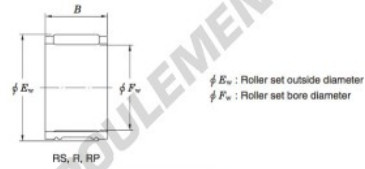

Roulement à aiguilles 48R5439-JTEKT - 48R5439-JTEKT

<https://www.123roulement.com/roulement-palier/roulement-aiguilles/aiguilles/48r5439-jtekt>

Needle roller and cage assemblies 

Boundary dimensions (mm)			Basic load ratings (kN)		Limiting speeds (min ⁻¹)	Bearing No.	Special series (Cage)	[ref.] Mass (g)
F_w	E_w	B	C_0	C_{10}	Oil lub.			
48	54	39	47.9	108	9 800	48R5439	—	106

CARACTÉRISTIQUES PRODUIT

Marque	JTEKT
N° Ean13	4549250133947
Diam. intérieur	48 mm
Diam. extérieur	54 mm
Épaisseur	39 mm
Poids	106 g
Conditionnement	-

contact@123roulement.com

03 59 36 04 90

CRT4 de Lesquin 60 Rue Du Haut De Sainghin 59273 Fretin FRANCE