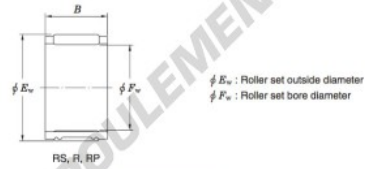

Roulement à aiguilles RS505739A-JTEKT - RS505739A-JTEKT

<https://www.123roulement.com/roulement-palier/roulement-aiguilles/aiguilles/rs505739a-jtekt>

Needle roller and cage assemblies — Koyo

Boundary dimensions (mm)			Basic load ratings (kN)		Limiting speeds (min ⁻¹)	Bearing No.	Special series (Cage)	[ref.] Mass (g)
F_w	E_w	B	C_0	C_{10}	Oil lub.			
50	57	38.9	58.3	126	9 300	RS505739A	—	133

CARACTÉRISTIQUES PRODUIT

Marque	JTEKT
N° Ean13	3663952468846
Diam. intérieur	50 mm
Diam. extérieur	57 mm
Épaisseur	38.9 mm
Poids	133 g
Conditionnement	1

contact@123roulement.com

03 59 36 04 90

CRT4 de Lesquin 60 Rue Du Haut De Sainghin 59273 Fretin FRANCE