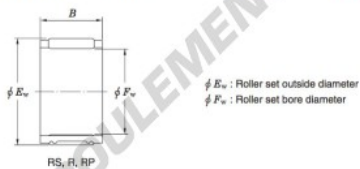

Roulement à aiguilles RS586537A-2-JTEKT - RS586537A-2-JTEKT

<https://www.123roulement.com/roulement-palier/roulement-aiguilles/aiguilles/rs586537a-2-jtekt>

Needle roller and cage assemblies — Koyo

Boundary dimensions (mm.)			Basic load ratings (kN)		Limiting speeds (min ⁻¹)	Bearing No.	Special series (Cage)	[ref.] Mass (g)
F_w	E_w	B	C_0	C_{10}	Oil lub.			
58	65	36.6	56.4	127	8 100	RS586537A-2	—	145

CARACTÉRISTIQUES PRODUIT

Marque	JTEKT
N° Ean13	3663952469058
Diam. intérieur	58 mm
Diam. extérieur	65 mm
Épaisseur	36.6 mm
Poids	145 g
Conditionnement	1

contact@123roulement.com

03 59 36 04 90

CRT4 de Lesquin 60 Rue Du Haut De Sainghin 59273 Fretin FRANCE