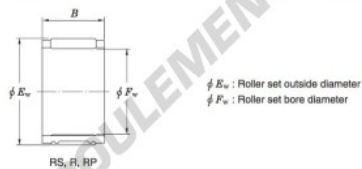

Roulement à aiguilles R65-20A-JTEKT - R65-20A-JTEKT

<https://www.123roulement.com/roulement-palier/roulement-aiguilles/aiguilles/r65-20a-jtekt>

Needle roller and cage assemblies 

Boundary dimensions (mm)			Basic load ratings (kN)		Limiting speeds (min ⁻¹)		Bearing No.	Special series (Cage)	[ref.] Mass (g)
F_w	E_w	B	C_0	C_{10}	Oil lub.				
65	70	20	12.1	22.3	7 400	R65/20A	—	57	

CARACTÉRISTIQUES PRODUIT

Marque	JTEKT
N° Ean13	3663952469157
Diam. intérieur	65 mm
Diam. extérieur	70 mm
Épaisseur	20 mm
Poids	57 g
Conditionnement	1

contact@123roulement.com

03 59 36 04 90

CRT4 de Lesquin 60 Rue Du Haut De Sainghin 59273 Fretin FRANCE