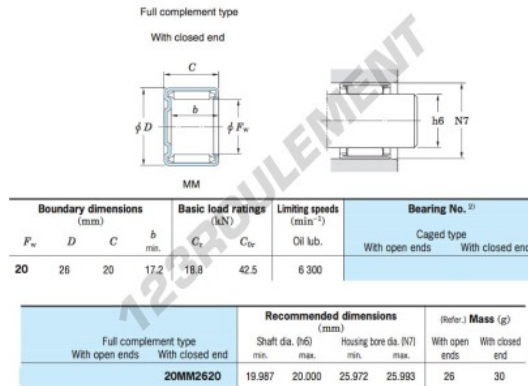

Roulement à aiguilles 20MM2620-JTEKT - 20MM2620-JTEKT

<https://www.123roulement.com/roulement-palier/roulement-aiguilles/aiguilles/20mm2620-jtekt>

Drawn cup needle roller bearings **Koyo**

CARACTÉRISTIQUES PRODUIT

Marque	JTEKT
N° Ean13	3663952470870
Diam. intérieur	20 mm
Diam. intérieur	0.787" inch
Diam. extérieur	26 mm
Diam. extérieur	1.024" inch
Epaisseur	20 mm
Epaisseur	0.787" inch
Poids	30 g
Conditionnement	1

contact@123roulement.com

03 59 36 04 90

CRT4 de Lesquin 60 Rue Du Haut De Sainghin 59273 Fretin FRANCE