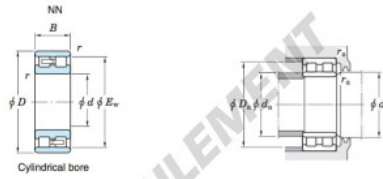

Roulement à rouleaux NN3072-JTEKT - NN3072-JTEKT

<https://www.123roulement.com/roulement-palier/roulement-rouleaux/rouleaux/nn3072-jtekt>

Double-row cylindrical roller bearings Koyo

Boundary dimensions (mm)				Basic load ratings (kN)			Limiting speeds (min ⁻¹)		Bearing No.	
d	D	B	r	F _w	C _r	C _{0r}	Grease lub.	Oil lub.	Cylindrical bore	Tapered bore
360	540	134	5	—	433	1 560	3 090	830	990	NN3072

		Mounting dimensions (mm)						(Refer.) Mass (kg)	
Cylindrical bore	Tapered bore	d _a		d _s		D _s	r _s	Cylindrical bore	Tapered bore
		min.	max.	min.	max.	min.	max.		
		380	—	—	520	497	4	107	104

CARACTÉRISTIQUES PRODUIT

Marque	JTEKT
N° Ean13	3663952474106
Diam. intérieur	360 mm
Diam. intérieur	14.173" inch
Diam. extérieur	540 mm
Diam. extérieur	21.26" inch
Epaisseur	134 mm
Epaisseur	5.276" inch
Poids	107000 g
Conditionnement	1