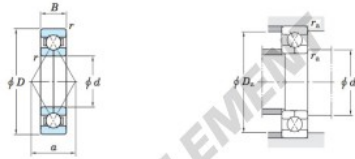

## Roulement à bille simple rangée 6304BI-JTEKT - 6304BI-JTEKT

<https://www.123roulement.com/roulement-palier/roulement-bille/simple-rangee/6304bi-jtekt>

Four-point contact ball bearings 

Boundary dimensions (mm)				Basic load ratings (kN)		Limiting speeds (min <sup>-1</sup> )		Bearing No.	Load center spread (mm) a
d	D	B	r max.	C <sub>r</sub>	C <sub>0r</sub>	Grease lub.	Oil lub.		
20	52	15	1.1	27.4	18.1	11 000	15 000	6304BI	25.2

Mounting dimensions (mm)			(Refer.) Mass (kg)
d <sub>s</sub> min.	D <sub>s</sub> max.	r <sub>s</sub> max.	
27.0	45	1	0.179

### CARACTÉRISTIQUES PRODUIT

Marque	JTEKT
N° Ean13	3663952474243
Diam. intérieur	20 mm
Diam. extérieur	52 mm
Épaisseur	15 mm
Poids	179 g
Conditionnement	1

[contact@123roulement.com](mailto:contact@123roulement.com)