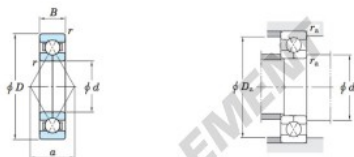

Roulement à bille simple rangée 6205BI-JTEKT - 6205BI-JTEKT

<https://www.123roulement.com/roulement-palier/roulement-bille/simple-rangee/6205bi-jtekt>

Four-point contact ball bearings Koyo

Boundary dimensions (mm)				Basic load ratings (kN)		Limiting speeds (min ⁻¹)		Bearing No.	Load center spread (mm) a
d	D	B	r max.	C _r	C _{0r}	Gresse lub.	Oil lub.		
25	52	15	1	26.7	18.8	10 000	14 000	6205BI	27.0

Mounting dimensions (mm)			(Refer.) Mass (kg)
d _a min.	D _s max.	r _a max.	
30.5	46.5	1	0.156

CARACTÉRISTIQUES PRODUIT

Marque	JTEKT
N° Ean13	3663952474250
Diam. intérieur	25 mm
Diam. extérieur	52 mm
Épaisseur	15 mm
Poids	156 g
Conditionnement	1