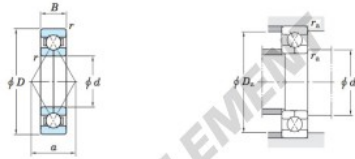

Roulement à bille simple rangée 6205BI-JTEKT - 6205BI-JTEKT

<https://www.123roulement.com/roulement-palier/roulement-bille/simple-rangee/6205bi-jtekt>

Four-point contact ball bearings ————— Koyo

Boundary dimensions (mm)				Basic load ratings (kN)		Limiting speeds (min ⁻¹)		Bearing No.	Load center spread (mm) a
d	D	B	r max.	C _r	C _{0r}	Gresse lub.	Oil lub.		
25	52	15	1	26.7	18.8	10 000	14 000	6205BI	27.0

Mounting dimensions (mm)			(Refer.) Mass (kg)
d _a min.	D _s max.	r _s max.	
30.5	46.5	1	0.156

CARACTÉRISTIQUES PRODUIT

Marque	JTEKT
N° Ean13	3663952474250
Diam. intérieur	25 mm
Diam. extérieur	52 mm
Epaisseur	15 mm
Poids	156 g
Conditionnement	1