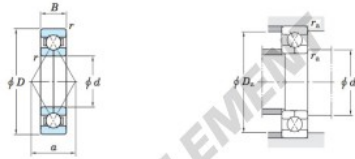

## Roulement à bille simple rangée 6306BI-JTEKT - 6306BI-JTEKT

<https://www.123roulement.com/roulement-palier/roulement-bille/simple-rangee/6306bi-jtekt>

Four-point contact ball bearings Koyo

Boundary dimensions (mm)				Basic load ratings (kN)		Limiting speeds (min <sup>-1</sup> )		Bearing No.	Load center spread (mm) a
d	D	B	r max.	C <sub>r</sub>	C <sub>0r</sub>	Gresse lub.	Oil lub.		
30	72	19	1.1	49.5	36.6	7 800	11 000	6306BI	35.7

Mounting dimensions (mm)			(Refer.)
d <sub>a</sub> min.	D <sub>s</sub> max.	r <sub>s</sub> max.	Mass (kg)
37	65	1	0.426

### CARACTÉRISTIQUES PRODUIT

Marque	JTEKT
N° Ean13	3663952474281
Diam. intérieur	30 mm
Diam. extérieur	72 mm
Epaisseur	19 mm
Poids	426 g
Conditionnement	1

[contact@123roulement.com](mailto:contact@123roulement.com)