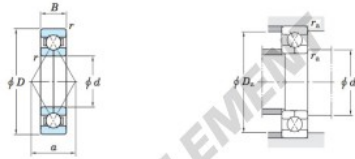

## Roulement à bille simple rangée 6207BI-JTEKT - 6207BI-JTEKT

<https://www.123roulement.com/roulement-palier/roulement-bille/simple-rangee/6207bi-jtekt>

Four-point contact ball bearings Koyo

Boundary dimensions (mm)				Basic load ratings (kN)		Limiting speeds (min <sup>-1</sup> )		Bearing No.	Load center spread (mm) a
d	D	B	r max.	C <sub>r</sub>	C <sub>0r</sub>	Grease lub.	Oil lub.		
35	72	17	1.1	47.1	36.7	7 500	10 000	6207BI	37.5

Mounting dimensions (mm)			(Refer.) Mass (kg)
d <sub>a</sub> min.	D <sub>s</sub> max.	r <sub>a</sub> max.	
42	65	1	0.351

### CARACTÉRISTIQUES PRODUIT

Marque	JTEKT
N° Ean13	3663952474298
Diam. intérieur	35 mm
Diam. extérieur	72 mm
Épaisseur	17 mm
Poids	351 g
Conditionnement	1

[contact@123roulement.com](mailto:contact@123roulement.com)