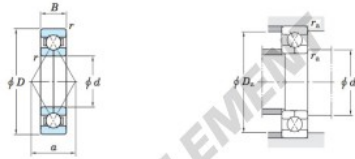

## Roulement à bille simple rangée 6307BI-JTEKT - 6307BI-JTEKT

<https://www.123roulement.com/roulement-palier/roulement-bille/simple-rangee/6307bi-jtekt>

Four-point contact ball bearings Koyo

Boundary dimensions (mm)				Basic load ratings (kN)		Limiting speeds (min <sup>-1</sup> )		Bearing No.	Load center spread (mm) a
d	D	B	r max.	C <sub>r</sub>	C <sub>10</sub>	Grease lub.	Oil lub.		
35	80	21	1.5	61.2	46.4	7 000	9 600	6307BI	40.3

Mounting dimensions (mm)			(Refer.) Mass (kg)
d <sub>a</sub> min.	D <sub>a</sub> max.	r <sub>a</sub> max.	
43.5	71.5	1.5	0.565

### CARACTÉRISTIQUES PRODUIT

Marque	JTEKT
N° Ean13	3663952474304
Diam. intérieur	35 mm
Diam. extérieur	80 mm
Epaisseur	21 mm
Poids	565 g
Conditionnement	1

[contact@123roulement.com](mailto:contact@123roulement.com)