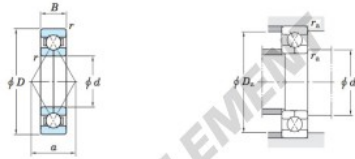

Roulement à bille simple rangée 6308BI-JTEKT - 6308BI-JTEKT

<https://www.123roulement.com/roulement-palier/roulement-bille/simple-rangee/6308bi-jtekt>

Four-point contact ball bearings Koyo

Boundary dimensions (mm)				Basic load ratings (kN)		Limiting speeds (min ⁻¹)		Bearing No.	Load center spread (mm) a
d	D	B	r max.	C _r	C _{0r}	Grease lub.	Oil lub.		
40	90	23	1.5	74.1	57.6	6 200	8 500	6308BI	45.5

Mounting dimensions (mm)			(Refer.) Mass (kg)
d _a min.	D _A max.	r _a max.	
48.5	81.5	1.5	0.778

CARACTÉRISTIQUES PRODUIT

Marque	JTEKT
N° Ean13	3663952474328
Diam. intérieur	40 mm
Diam. extérieur	90 mm
Épaisseur	23 mm
Poids	778 g
Conditionnement	1