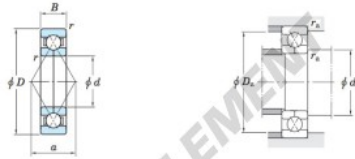

Roulement à bille simple rangée 6309BI-JTEKT - 6309BI-JTEKT

<https://www.123roulement.com/roulement-palier/roulement-bille/simple-rangee/6309bi-jtekt>

Four-point contact ball bearings Koyo

Boundary dimensions (mm)				Basic load ratings (kN)		Limiting speeds (min ⁻¹)		Bearing No.	Load center spread (mm) a
d	D	B	r max.	C _r	C _{0r}	Grease lub.	Oil lub.		
45	100	25	1.5	87.9	70.0	5 500	7 600	6309BI	50.8

Mounting dimensions (mm)			(Refer.) Mass (kg)
d _o min.	D _o max.	r _o max.	
53.5	91.5	1.5	1.04

CARACTÉRISTIQUES PRODUIT

Marque	JTEKT
N° Ean13	3663952474342
Diam. intérieur	45 mm
Diam. extérieur	100 mm
Epaisseur	25 mm
Poids	1040 g
Conditionnement	1