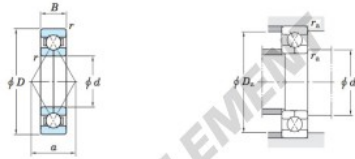

Roulement à bille simple rangée 6315BI-JTEKT - 6315BI-JTEKT

<https://www.123roulement.com/roulement-palier/roulement-bille/simple-rangee/6315bi-jtekt>

Four-point contact ball bearings ————— Koyo

Boundary dimensions (mm)				Basic load ratings (kN)		Limiting speeds (min ⁻¹)		Bearing No.	Load center spread (mm) a
d	D	B	r ms.	C _r	C _{0r}	Grease lub.	Oil lub.		
75	160	37	2.1	200	187	3 400	4 600	6315BI	82.3

Mounting dimensions (mm)			(Refer.) Mass (kg)
d _s min.	D _s max.	r _s max.	
87	148	2	3.90

CARACTÉRISTIQUES PRODUIT

Marque	JTEKT
N° Ean13	3663952474472
Diam. intérieur	75 mm
Diam. intérieur	2.953" inch
Diam. extérieur	160 mm
Diam. extérieur	6.299" inch
Epaisseur	37 mm
Epaisseur	1.457" inch
Poids	3900 g
Conditionnement	1