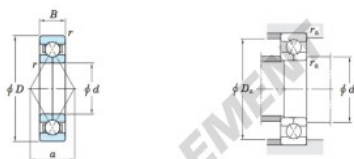

Roulement à bille simple rangée 6218BI-JTEKT - 6218BI-JTEKT

<https://www.123roulement.com/roulement-palier/roulement-bille/simple-rangee/6218bi-jtekt>

Four-point contact ball bearings Koyo

Boundary dimensions (mm)				Basic load ratings (kN)		Limiting speeds (min ⁻¹)		Bearing No.	Load center spread (mm) a
d	D	B	r max.	C _r	C _{0r}	Grease lub.	Oil lub.		
90	160	30	2	167	173	3 100	4 300	6218BI	87.5

Mounting dimensions (mm)			(Refer.) Mass (kg)
d _a min.	D _a max.	r _a max.	
100	150	2	2.77

CARACTÉRISTIQUES PRODUIT

Marque	JTEKT
N° Ean13	3663952474526
Diam. intérieur	90 mm
Diam. extérieur	160 mm
Épaisseur	30 mm
Poids	2770 g
Conditionnement	1