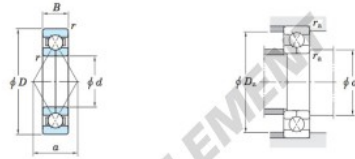

Roulement à bille simple rangée 6222BI-JTEKT - 6222BI-JTEKT

<https://www.123roulement.com/roulement-palier/roulement-bille/simple-rangee/6222bi-jtekt>

Four-point contact ball bearings Koyo

Boundary dimensions (mm)				Basic load ratings (kN)		Limiting speeds (min ⁻¹)		Bearing No.	Load center spread (mm) a
d	D	B	r	C _r	C _{0r}	Grease lub.	Oil lub.		
110	200	38	21	242	275	2 500	3 400	6222BI	108.5

Mounting dimensions (mm)			(Refer.)
d _a	D _s	r _s	Mass (kg)
min.	max.	max.	
122	188	2	5.64

CARACTÉRISTIQUES PRODUIT

Marque	JTEKT
N° Ean13	3663952474571
Diam. intérieur	110 mm
Diam. intérieur	4.331" inch
Diam. extérieur	200 mm
Diam. extérieur	7.874" inch
Epaisseur	38 mm
Epaisseur	1.496" inch
Poids	5640 g
Conditionnement	1