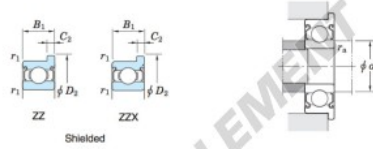

Roulement à bille simple rangée WMLF1506-ZZ-JTEKT - WMLF1506-ZZ-JTEKT

<https://www.123roulement.com/roulement-palier/roulement-bille/simple-rangee/wmlf1506-zz-jtekt>

Extra-small ball bearings, miniature ball bearings — Koyo
flanged type

Boundary dimensions (mm)				Basic load ratings (kN)		Factor	Limiting speeds (min ⁻¹)		Bearing No.		
d	D	B	B ₁	r ¹ _{min.}	r ² _{min.}		C _r	C _{10r}		f ₀	Grease lub. (ZZ, ZZX)
1.5	6	2.5	3	0.1	0.1	0.33	0.10	11.4	86 000	100 000	Open

	Dimensions of flange (mm)				Mounting dimensions (mm)		Refer. 3 Mass (g)
	D ₁	D ₂	C ₁	C ₂	d ₄ min.	r _a max.	
Shielded							
WMLF1506 ZZ	7.5	7.5	0.6	0.8	2.3	0.1	0.4

CARACTÉRISTIQUES PRODUIT

Marque	JTEKT
N° Ean13	3663952476292
Diam. intérieur	1.5 mm
Étanchéité	Flasque des deux côtés
Diam. extérieur	6 mm
Épaisseur	2.5 mm
Poids	0.4 g
Conditionnement	1