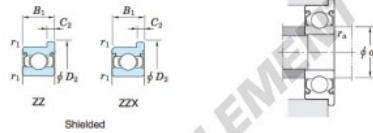

Roulement à bille simple rangée WMLF5009-ZZX-JTEKT - WMLF5009-ZZX-JTEKT

<https://www.123roulement.com/roulement-palier/roulement-bille/simple-rangee/wmlf5009-zzx-jtekt>

Extra-small ball bearings, miniature ball bearings — Koyo
flanged type

Boundary dimensions (mm)				Basic load ratings (kN)		Factor f_0	Limiting speeds (min ⁻¹)		Bearing No. Open	
d	D	B	B_1	r_1 ¹⁾ min.	r_2 ²⁾ max.		C_r	C_{10r}		Grease lub. [ZZ, ZZX]
5	9	2.5	3	0.1	0.08	0.43	0.17	14.6	57 000	67 000

Shielded	Dimensions of flange (mm)				Mounting dimensions (mm)		Refer. 3 Mass (g)
	D_1	D_2	C_1	C_2	d_4 min.	r_4 max.	
WMLF5009 ZZX	10.2	10.2	0.6	0.6	5.8	0.08	0.6

CARACTÉRISTIQUES PRODUIT

Marque	JTEKT
N° Ean13	3663952476780
Diam. intérieur	5 mm
Diam. extérieur	9 mm
Épaisseur	2.5 mm
Poids	0.6 g
Conditionnement	1