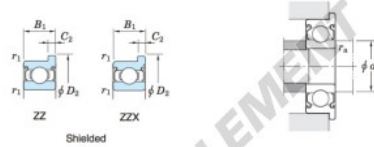

Boundary dimensions (mm)				Basic load ratings (kN)		Factor f_0	Limiting speeds (min ⁻¹)		Bearing No. Open	
d	D	B	B_1	r_1 ¹⁾ min.	r_2 ²⁾ min.		Grease lub.	Oil lub.		
6	10	2.5	3	0.1	0.08	0.50	0.22	15.2	53 000 (ZZ)	63 000 (ZZX)

Shielded	Dimensions of flange (mm)				Mounting dimensions (mm)		Refer. 3 Mass (g)
	D_1	D_2	C_1	C_2	d_4 min.	r_4 max.	
WMLF6010 ZZ	11.2	11.2	0.6	0.6	6.8	0.08	0.7

CARACTÉRISTIQUES PRODUIT

Marque	JTEKT
N° Ean13	3663952476926
Diam. intérieur	6 mm
Diam. extérieur	10 mm
Épaisseur	2.5 mm
Poids	0.7 g
Conditionnement	1