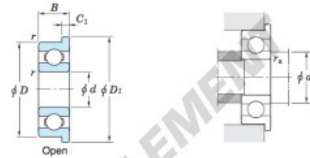

Roulement à bille simple rangée F696-JTEKT - F696-JTEKT

<https://www.123roulement.com/roulement-palier/roulement-bille/simple-rangee/f696-jtekt>

Extra-small ball bearings, miniature ball bearings — Koyo
flanged type

Boundary dimensions (mm)					Basic load ratings (kN)		Factor f_0	Limiting speeds (min ⁻¹)		Bearing No. Open	
d	D	B	B ₁	r ⁽¹⁾ min.	r ₁ ⁽²⁾ min.	C _r		C _{10r}	Grease lub. (Open 1/2 D ₂)		Oil lub. (Open 1/2 D ₂)
6	15	5	5	0.2	0.2	1.35	0.52	13.0	47 000	55 000	F696

Shielded	Dimensions of flange (mm)				Mounting dimensions (mm)		Refer. 3 Mass (g)
	D ₁	D ₂	C ₁	C ₂	d ₄ min.	r ₄ max.	
	17	17	1.2	1.2	7.6	0.2	4.3

CARACTÉRISTIQUES PRODUIT

Marque	JTEKT
N° Ean13	3663952476971
Diam. intérieur	6 mm
Diam. intérieur	0.236" inch
Diam. extérieur	15 mm
Diam. extérieur	0.591" inch
Epaisseur	5 mm
Epaisseur	0.197" inch
Poids	4.3 g
Conditionnement	1