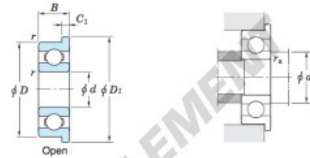

Roulement à bille simple rangée MLF8012-JTEKT - MLF8012-JTEKT

<https://www.123roulement.com/roulement-palier/roulement-bille/simple-rangee/mlf8012-jtekt>

Extra-small ball bearings, miniature ball bearings — Koyo
flanged type

| Boundary dimensions (mm) | | | | | Basic load ratings (kN) | | Factor f_0 | Limiting speeds (min ⁻¹) | | Bearing No. | |
|--------------------------|-----|-----|-------|-------------------|-------------------------|-------|--------------|--------------------------------------|--------------------------|-------------|----------------------------|
| d | D | B | B_1 | $r^{(1)}$ min. | $r_2^{(2)}$ max. | C_r | | C_{10} | Grease lub. (1/2 DIN) | | Oil lub. (Open 1.2 DIN) |
| 8 | 12 | 2.5 | 3.5 | 0.1 | 0.08 | 0.54 | 0.27 | 15.9 | 47 000 | 55 000 | MLF8012 |

| | Dimensions of flange (mm) | | | | Mounting dimensions (mm) | | (Refer.) Mass (g) |
|----------|---------------------------|-------|-------|-------|--------------------------|---------------|----------------------|
| | D_1 | D_2 | C_1 | C_2 | d_4 min. | r_4 max. | |
| Shielded | 13.2 | 13.6 | 0.6 | 0.8 | 8.8 | 0.08 | 0.9 |

CARACTÉRISTIQUES PRODUIT

| | |
|-----------------|---------------|
| Marque | JTEKT |
| N° Ean13 | 3663952477176 |
| Diam. intérieur | 8 mm |
| Diam. intérieur | 0.315" inch |
| Diam. extérieur | 12 mm |
| Diam. extérieur | 0.472" inch |
| Epaisseur | 2.5 mm |
| Epaisseur | 0.098" inch |
| Poids | 0.9 g |
| Conditionnement | 1 |