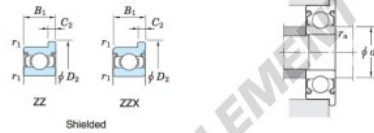

Roulement à bille simple rangée WMLF8012-ZZX-JTEKT - WMLF8012-ZZX-JTEKT

<https://www.123roulement.com/roulement-palier/roulement-bille/simple-rangee/wmlf8012-zzx-jtekt>

Extra-small ball bearings, miniature ball bearings — Koyo
flanged type

Boundary dimensions (mm)					Basic load ratings (kN)		Factor f_0	Limiting speeds (min ⁻¹)		Bearing No. Open
d	D	B	B ₁	r ¹ _{min.}	r ² _{min.}	C _r		C _{10r}	Grease lub. ZZ, ZX	
8	12	2.5	3.5	0.1	0.08	0.54	0.27	15.9	47 000	55 000

	Dimensions of flange (mm)				Mounting dimensions (mm)		Refer. 3 Mass (g)
	D ₁	D ₂	C ₁	C ₂	d ₄ min.	r _a max.	
Shielded							
WMLF8012 ZZX	13.2	13.6	0.6	0.8	8.8	0.08	0.9

CARACTÉRISTIQUES PRODUIT

Marque	JTEKT
N° Ean13	3663952477183
Diam. intérieur	8 mm
Diam. extérieur	12 mm
Épaisseur	2.5 mm
Poids	0.9 g
Conditionnement	1