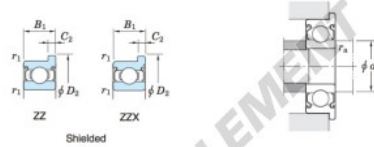

Boundary dimensions (mm)				Basic load ratings (kN)		Factor f_0	Limiting speeds (min ⁻¹)		Bearing No. Open
d	D	B	B_1	$r^{(1)}$ min.	$r_2^{(2)}$ min.		Grease lub.	Oil lub.	
8	16	4	5	0.2	0.2	14.8	42 000	50 000	

Shielded	Dimensions of flange (mm)				Mounting dimensions (mm)		Refer. 1 Mass (g)
	D_1	D_2	C_1	C_2	d_a min.	r_a max.	
WF688 ZZ	18	18	1	1.1	9.6	0.2	3.6

CARACTÉRISTIQUES PRODUIT

Marque	JTEKT
N° Ean13	3663952477220
Diam. intérieur	8 mm
Diam. intérieur	0.315" inch
Étanchéité	Flasque des deux côtés
Diam. extérieur	16 mm
Diam. extérieur	0.63" inch
Épaisseur	4 mm
Épaisseur	0.157" inch
Poids	3.6 g
Conditionnement	1