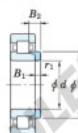

Roulement à rouleaux HJ2305-JTEKT - HJ2305-JTEKT

<https://www.123roulement.com/roulement-palier/roulement-rouleaux/rouleaux/hj2305-jtekt>

Thrust collars for cylindrical roller bearings — Koyo

Thrust collar

Boundary dimensions (mm)					Thrust collar No.	[Refer.] Mass (kg)	Applicable bearing No.	
d	d₁	B₁	B₂	r₁ min.			NJ	NJ
25	39	4	9	1.1	HJ2305	0.025	NJ2305	NU2305

CARACTÉRISTIQUES PRODUIT

Marque	JTEKT
N° Ean13	3663952477992
Diam. intérieur	25 mm
Diam. extérieur	39 mm
Épaisseur	4 mm
Poids	25 g
Conditionnement	1

contact@123roulement.com

03 59 36 04 90

CRT4 de Lesquin 60 Rue Du Haut De Sainghin 59273 Fretin FRANCE