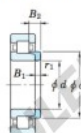

Roulement à rouleaux HJ306-JTEKT - HJ306-JTEKT

<https://www.123roulement.com/roulement-palier/roulement-rouleaux/rouleaux/hj306-jtekt>

Thrust collars for cylindrical roller bearings — Koyo

Thrust collar

Boundary dimensions (mm)					Thrust collar No.	[Refer.] Mass (kg)	Applicable bearing No.	
d	d ₁	B ₁	B ₂	r ₁ min.			NJ	NJ
30	45.9	5	9.5	1.1	HJ306	0.039	NJ306	NJ306