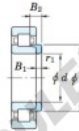

Roulement à rouleaux HJ310-JTEKT - HJ310-JTEKT

<https://www.123roulement.com/roulement-palier/roulement-rouleaux/rouleaux/hj310-jtekt>

Thrust collars for cylindrical roller bearings — Koyo

Thrust collar

Boundary dimensions (mm)					Thrust collar No.	[Refer.] Mass (kg)	Applicable bearing No.	
d	d ₁	B ₁	B ₂	r ₁ min.			NJ	NJ
50	71	8	14	2	HJ310	0.142	NJ310	NJ310