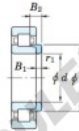

Roulement à rouleaux HJ230-JTEKT - HJ230-JTEKT

<https://www.123roulement.com/roulement-palier/roulement-rouleaux/rouleaux/hj230-jtekt>

Thrust collars for cylindrical roller bearings — Koyo

Thrust collar

Boundary dimensions (mm)					Thrust collar No.	[Refer.] Mass (kg)	Applicable bearing No.	
d	d ₁	B ₁	B ₂	r ₁ min.			NJ	NJ
150	193	12	20.5	3	HJ230	1.24	NU230	NU230