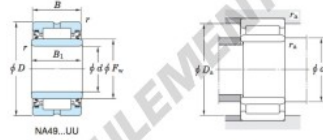

Roulement à rouleaux NA4905UU-JTEKT - NA4905UU-JTEKT

<https://www.123roulement.com/roulement-palier/roulement-rouleaux/rouleaux/na4905uu-jtekt>

Machined ring needle roller bearings

F_w 29 – 37 mm

With inner ring

Boundary dimensions (mm)				Basic load ratings (kN)		Limiting speeds¹⁾ (min⁻¹)		Bearing No.	
F_w	d	D	B	C_r	C_{10}	Oil lub.	Without inner ring		
30	25	42	17	18.4	22.4	6 800	—		
Mounting dimensions (mm)				(Refer.) Mass (kg)		(Refer.) Applicable inner ring No.			
With inner ring				Without inner ring	With inner ring				
NA4905UU				27	40	0.3	—	0.092	IRM253018

CARACTÉRISTIQUES PRODUIT

Marque	JTEKT
N° Ean13	3663952482668
Diam. intérieur	25 mm
Diam. extérieur	42 mm
Épaisseur	17 mm
Poids	92 g
Conditionnement	1

contact@123roulement.com

03 59 36 04 90

CRT4 de Lesquin 60 Rue Du Haut De Sainghin 59273 Fretin FRANCE