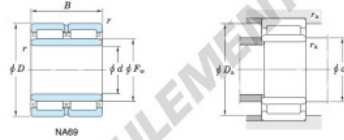

Roulement à rouleaux NA6907-JTEKT - NA6907-JTEKT

<https://www.123roulement.com/roulement-palier/roulement-rouleaux/rouleaux/na6907-jtekt>

Machined ring needle roller bearings ————— **Koyo**
F_w 29 – 37 mm

With inner ring

Boundary dimensions (mm)				Basic load ratings (kN)		Limiting speeds¹⁾ (min⁻¹)		Bearing No.
F_w	d	D	B	C_r	C_{0r}	Oil lub.	Without inner ring	
42	35	55	36	51.4	85.1	11 000	—	
Mounting dimensions (mm)				(roller) Mass (kg)		(roller) Applicable inner ring No.		
With inner ring				Without inner ring	With inner ring			
NA6907				39	51	0.182	0.297	IRM354236

CARACTÉRISTIQUES PRODUIT

Marque	JTEKT
N° Ean13	3663952483184
Diam. intérieur	35 mm
Diam. extérieur	55 mm
Épaisseur	36 mm
Poids	297 g
Conditionnement	1

contact@123roulement.com

03 59 36 04 90

CRT4 de Lesquin 60 Rue Du Haut De Sainghin 59273 Fretin FRANCE