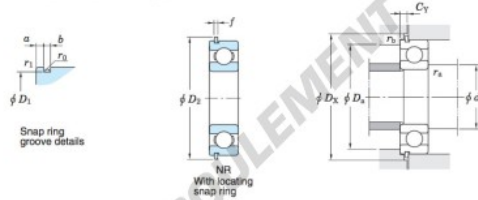

## Roulement à bille simple rangée 6201-NR-JTEKT - 6201-NR-JTEKT

<https://www.123roulement.com/roulement-palier/roulement-bille/simple-rangee/6201-nr-jtekt>

Single-row deep groove ball bearings ——— Koyo  
snap ring groove type  
locating snap ring type

Boundary dimensions (mm)				Basic load ratings (kN)			Factor		Limiting speeds (min <sup>-1</sup> )		Bearing No.		
d	D	B	r	C <sub>0</sub>	C <sub>10r</sub>	f <sub>0</sub>	Grease lub.	Oil lub.	With snap ring groove	With locating snap ring	D <sub>1</sub> max.		
12	32	10	0.6	0.3	6.80	3.05	12.3	22 000	27 000	6201NR	30.15		

Dimensions of snap ring groove (mm)			Dimensions of locating snap ring (mm)		Mounting dimensions (mm)						(Refer.) Mass (kg)	(Refer.) Bearing No.
a	b	r <sub>0</sub>	D <sub>2</sub>	f	d <sub>4</sub>	D <sub>4</sub>	D <sub>5</sub>	C <sub>Y</sub>	r <sub>6</sub>	r <sub>7</sub>		
2.06	1.5	0.4	36.7	1.07	16	28	37.5	2.92	0.6	0.3	0.037	6201N