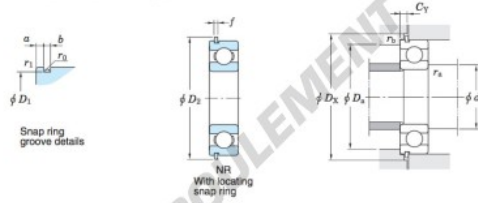

Roulement à bille simple rangée 6004-NR-JTEKT - 6004-NR-JTEKT

<https://www.123roulement.com/roulement-palier/roulement-bille/simple-rangee/6004-nr-jtekt>

Single-row deep groove ball bearings ——— Koyo
snap ring groove type
locating snap ring type

Boundary dimensions (mm)			Basic load ratings (kN)			Factor	Limiting speeds (min ⁻¹)		Bearing No.		D ₁ max.
d	D	B	r	r ₁	C ₁₀	C ₉₀	f ₀	Grease lub.	Oil lub.	With snap ring groove	
20	42	12	0.6	0.5	9.40	5.05	13.9	17 000	21 000	6004NR	39.75

Dimensions of snap ring groove (mm)			Dimensions of locating snap ring (mm)		Mounting dimensions (mm)						(Refer.) Mass (kg)	(Refer.) Bearing No.	
a	b	r ₀	D ₂	f	d _{4a}	D _{4a}	D _{4x}	C _Y	r _{6a}	r _{6b}	r _{6c}	0.069	6004N
2.06	1.5	0.4	46.3	1.07	24	38	47	2.92	0.6	0.5			

CARACTÉRISTIQUES PRODUIT

Marque	JTEKT
N° Ean13	4549250142000
Diam. intérieur	20 mm
Diam. intérieur	0.787" inch
Diam. extérieur	42 mm
Diam. extérieur	1.654" inch
Epaisseur	12 mm
Epaisseur	0.472" inch
Poids	69 g
Conditionnement	1