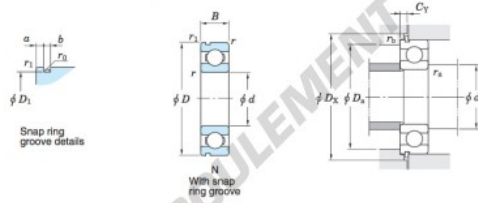

Roulement à bille simple rangée 60-22-N-JTEKT - 60-22-N-JTEKT

<https://www.123roulement.com/roulement-palier/roulement-bille/simple-rangee/60-22-n-jtekt>

Single-row deep groove ball bearings ——— Koyo
snap ring groove type
locating snap ring type

Boundary dimensions (mm)				Basic load ratings (kN)			Factor		Limiting speeds (min ⁻¹)		Bearing No.		D ₁ max.
d	D	B	r	r ₁	C ₀	C _{10r}	f ₀	Grease lub.	Oil lub.	With snap ring groove	With locating snap ring		
22	44	12	0.6	0.5	9.40	5.15	14.1	17 000	20 000	60/22N		41.75	
Dimensions of snap ring groove (mm)			Dimensions of locating snap ring (mm)		Mounting dimensions (mm)						(Refer.)	(Refer.)	
a	b	r ₀	D ₂	f	d _a	D _a	D _x	C _r	r _a	r _b	Mass (kg)	Bearing No.	
max.	±0.15	max.	max.	±0.05	min.	max.	min.	max.	max.	max.	0.073	60/22N	
2.06	1.5	0.4	48.3	1.07	26	40	49	2.92	0.6	0.5			

CARACTÉRISTIQUES PRODUIT

Marque	JTEKT
N° Ean13	3663952484723
Diam. intérieur	22 mm
Diam. extérieur	44 mm
Épaisseur	12 mm
Poids	73 g
Conditionnement	1

contact@123roulement.com

03 59 36 04 90

CRT4 de Lesquin 60 Rue Du Haut De Sainghin 59273 Fretin FRANCE