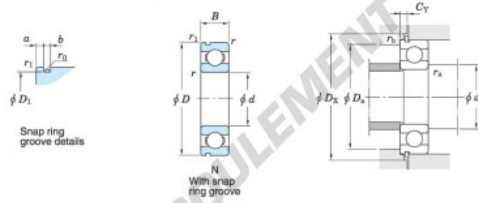

Roulement à bille simple rangée 6307-N-JTEKT - 6307-N-JTEKT

<https://www.123roulement.com/roulement-palier/roulement-bille/simple-rangee/6307-n-jtekt>

Single-row deep groove ball bearings ——— Koyo snap ring groove type locating snap ring type

Boundary dimensions (mm)				Basic load ratings (kN)			Factor		Limiting speeds (min ⁻¹)		Bearing No.		D ₁ max.
d	D	B	r	C ₁₀	C ₉₀	f ₀	Grease lub.	Oil lub.	With snap ring groove	With locating snap ring	6307N		
35	80	21	1.5	33.4	19.3	13.2	8 500	10 000				76.81	

Dimensions of snap ring groove (mm)			Dimensions of locating snap ring (mm)		Mounting dimensions (mm)					(Refer.) Mass (kg)	(Refer.) Bearing No.	
a	b	r ₀	D ₂	f	d ₄	D ₄	D ₃	C _Y	r ₆	r ₈	0.457	6307N
max.	±0.15	max.	max.	±0.05	max.	max.	max.	max.	max.	max.		
3.28	2.05	0.6	86.6	1.65	43	72	88	4.67	1.5	0.5		

CARACTÉRISTIQUES PRODUIT

Marque	JTEKT
N° Ean13	4549250297403
Diam. intérieur	35 mm
Diam. intérieur	1.378" inch
Diam. extérieur	80 mm
Diam. extérieur	3.15" inch
Epaisseur	21 mm
Epaisseur	0.827" inch
Poids	457 g
Conditionnement	1