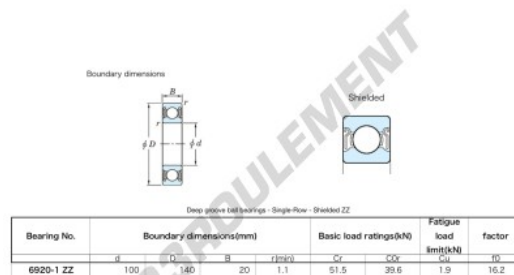

Roulement à bille simple rangée 6920-1-ZZ-JTEKT - 6920-1-ZZ-JTEKT

<https://www.123roulement.com/roulement-palier/roulement-bille/simple-rangee/6920-1-zz-jtekt>

CARACTÉRISTIQUES PRODUIT

| | |
|------------------|------------------------|
| Marque | JTEKT |
| N° Ean13 | 3616060613462 |
| Diam. intérieur | 100 mm |
| Diam. intérieur | 3.937" inch |
| Étanchéité | Flasque des deux côtés |
| Diam. extérieur | 140 mm |
| Diam. extérieur | 5.512" inch |
| Épaisseur | 20 mm |
| Épaisseur | 0.787" inch |
| Charge dynamique | 51.5 kN |
| Charge statique | 39.6 kN |
| Conditionnement | 1 |