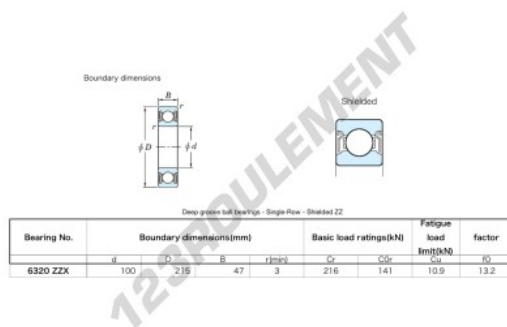

### CARACTÉRISTIQUES PRODUIT

Marque	JTEKT
N° Ean13	3616060613493
Diam. intérieur	100 mm
Diam. intérieur	3.937" inch
Diam. extérieur	215 mm
Diam. extérieur	8.465" inch
Epaisseur	47 mm
Epaisseur	1.85" inch
Charge dynamique	216 kN
Charge statique	141 kN
Conditionnement	1