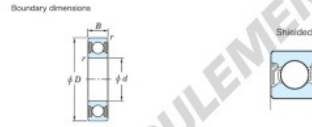

## Roulement à bille simple rangée 6228-ZZX-JTEKT - 6228-ZZX-JTEKT

<https://www.123roulement.com/roulement-palier/roulement-bille/simple-rangee/6228-zzx-jtekt>

Deep groove ball bearings - Single-row - Shielded ZZ

### CARACTÉRISTIQUES PRODUIT

Marque	JTEKT
N° Ean13	3616060613721
Diam. intérieur	140 mm
Diam. intérieur	5.512" inch
Diam. extérieur	250 mm
Diam. extérieur	9.843" inch
Epaisseur	42 mm
Epaisseur	1.654" inch
Charge dynamique	208 kN
Charge statique	150 kN
Conditionnement	1