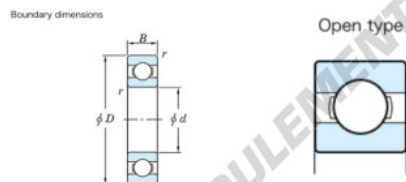

Roulement à bille simple rangée 6001-JTEKT - 6001-JTEKT

<https://www.123roulement.com/roulement-palier/roulement-bille/simple-rangee/6001-jtekt>

Deep groove ball bearing - Single row - Open type

	Boundary dimensions (mm)				Basic load ratings (kN)		Fatigue load limit (kN)		factor	Limiting speeds (min-1)
	d	D	B	r (min)	Cr	CoR	F0	F0		Grease lub.
6001	12	28	8	0.3	6.4	2.4	0.12	13.2		27000

CARACTÉRISTIQUES PRODUIT

Marque	JTEKT
N° Ean13	4549250140198
Diam. intérieur	12 mm
Diam. extérieur	28 mm
Epaisseur	8 mm
Vitesse limite	27000 rpm
Poids	20.75 g
Charge dynamique	6.4 kN
Charge statique	2.4 kN
Conditionnement	-