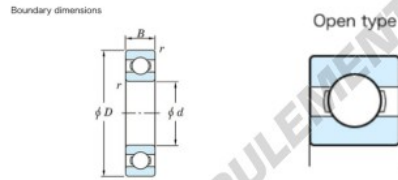

Roulement à bille simple rangée 6011-JTEKT - 6011-JTEKT

<https://www.123roulement.com/roulement-palier/roulement-bille/simple-rangee/6011-jtekt>

Deep groove ball bearing - Single row - Open type

	Boundary dimensions (mm)					Basic load ratings (kN)		Fatigue load limit (kN)	factor	Limiting speeds (min-1)
	d	D	B	r (mm)	Cr	C0r	F0	F0	Grease lub.	
6011	55	90	18	1.1	35.3	21.2	1.25	15.3	7600	

CARACTÉRISTIQUES PRODUIT

Marque	JTEKT
N° Ean13	4549250145872
Diam. intérieur	55 mm
Diam. extérieur	90 mm
Epaisseur	18 mm
Vitesse limite	7600 rpm
Charge dynamique	35.3 kN
Charge statique	21.2 kN
Conditionnement	1