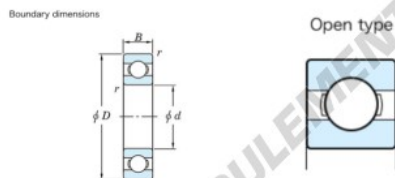

## Roulement à bille simple rangée 6926-JTEKT - 6926-JTEKT

<https://www.123roulement.com/roulement-palier/roulement-bille/simple-rangee/6926-jtekt>

Deep groove ball bearing - Single row - Open type

	Boundary dimensions (mm)				Basic load ratings (kN)		Fatigue load limit (kN)		factor		Limiting speeds (min-1)
	d	D	B	r (min)	Cr	C0r	F0	F0	F0	Grease lub.	
<b>6926</b>	130	180	24	1.5	81.5	67.4	2.85	16.3		3400	

### CARACTÉRISTIQUES PRODUIT

Marque	JTEKT
N° Ean13	4549250185038
Diam. intérieur	130 mm
Diam. extérieur	180 mm
Epaisseur	24 mm
Vitesse limite	3400 rpm
Charge dynamique	81.5 kN
Charge statique	67.4 kN
Conditionnement	1